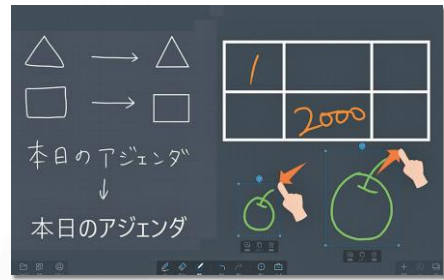

MAXHUB

カメラ・マイク・スピーカー・手書きタッチパネル・Windows PCが
一体化した「次世代型コミュニケーションボード」です

MAXHUB

最高峰のコミュニケーションボードMAXHUBなら

「セッティングに手間取りWeb会議が始まらない」

「音声聞き取りづらく議論が深まらない」

などの課題をシンプルに解決します。

会議室が、リアルにつながる

WEB会議

リアルに映し出す 4K タッチディスプレイ

4Kの高画質で細部まで鮮明に映し出すため、動画や製図の細かな部分まではっきりと分かります。段差のないフラットなタッチパネルで、直感的な操作が可能です。

高解像度カメラ、高性能アレイマイク搭載

4,800万画素のカメラが、参加者の表情まではっきり映し出します。発言者を特定しズームアップする機能も搭載。6個の高性能アレイマイクが、発言者の位置を特定して音量をコントロール。最大8m先の声まで拾うため、人とマイクとの距離を感じさせずスムーズに会話ができます。

筆記した内容をデータ化し、QRコードやメールで共有することができます。

各種アプリケーションファイルの挿入

画像や動画、PDF、パワーポイント*などの画面を挿入（表示）可能です。

※Microsoft Officeを導入する必要があります。

意思形成の、スピードが上がる プレゼンテーション機能

簡単ワイヤレス接続

付属のワイヤレスドングルを使って、ワンタッチで素早くパソコンの画面をMAXHUBに投影できます。